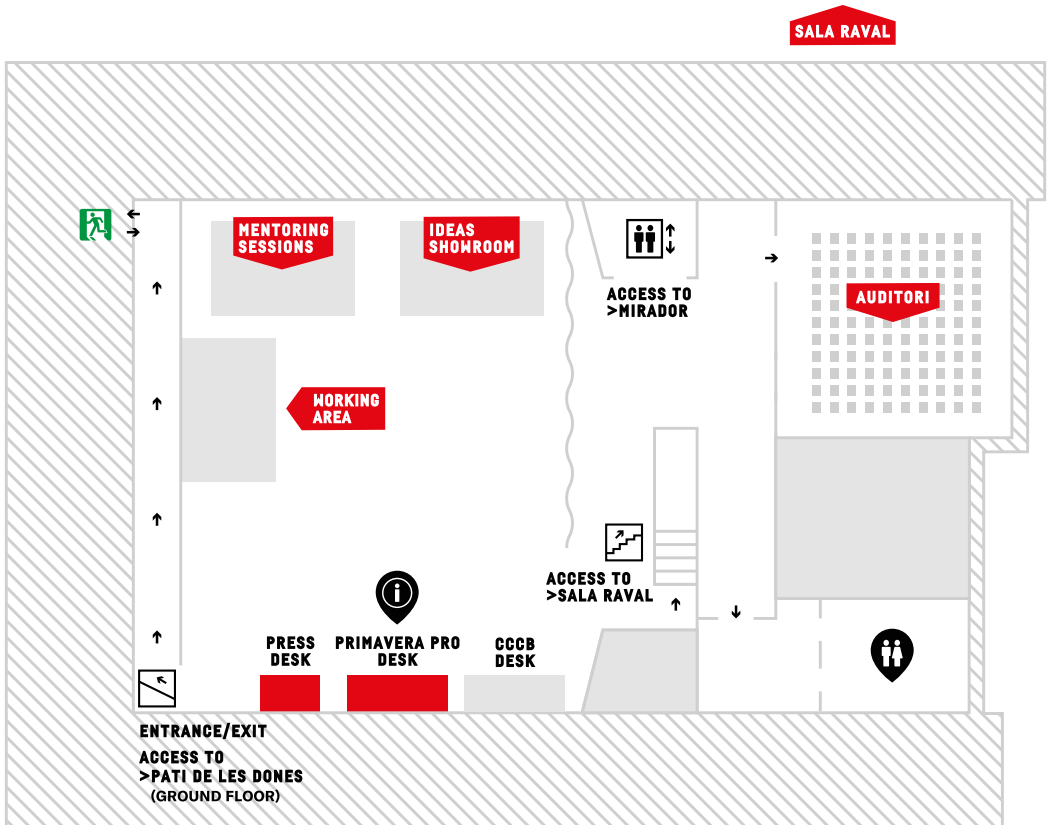

HALL
(FLOOR -1)

CCCB
C/ MONTALEGRE, 5
08001, BARCELONA
+34 933 064 100